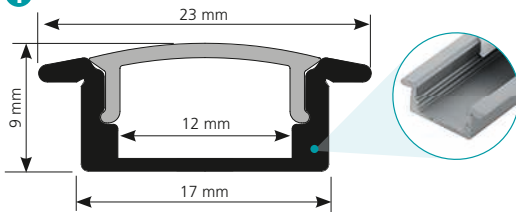

EINBAU-PROFILE

inklusive Endkappen und Befestigungsclips

In 3 verschiedenen Farben erhältlich

1

Farbe	Länge	Profil	passender Eckverbinder
Alu eloxiert	1 m	98977	98979
Alu eloxiert	2 m	98978	98979

Farbe	Länge	Profil	passender Eckverbinder
weiß struktur	1 m	98981	98983
weiß struktur	2 m	98982	98983

Farbe	Länge	Profil	passender Eckverbinder
schwarz struktur	1 m	98984	98986
schwarz struktur	2 m	98985	98986

2

Farbe	Länge	Profil	passender Eckverbinder
Alu eloxiert	1 m	98987	98989
Alu eloxiert	2 m	98988	98989

Farbe	Länge	Profil	passender Eckverbinder
weiß struktur	1 m	98991	98993
weiß struktur	2 m	98992	98993

Farbe	Länge	Profil	passender Eckverbinder
schwarz struktur	1 m	98994	98996
schwarz struktur	2 m	98995	98996

1

2

Lieferumfang: Profil inkl. Abdeckung (ohne LED-Tape) und Befestigungsclip