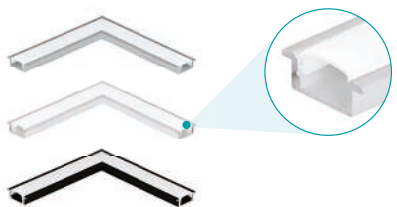

ECKVERBINDER

90° horizontal

IP20

Farbe	Länge	Eckverbinder	Ausrichtung
Alu eloxiert	11 cm	98913	90° horizontal
weiß	11 cm	98916	90° horizontal
schwarz	11 cm	98919	90° horizontal

Farbe	Länge	Eckverbinder	Ausrichtung
Alu eloxiert	11 cm	98923	90° horizontal
weiß	11 cm	98926	90° horizontal
schwarz	11 cm	98929	90° horizontal

Farbe	Länge	Eckverbinder	Ausrichtung
Alu eloxiert	11 cm	98933	90° horizontal
weiß	11 cm	98936	90° horizontal
schwarz	11 cm	98939	90° horizontal

Farbe	Länge	Eckverbinder	Ausrichtung
Alu eloxiert	11 cm	98979	90° horizontal
weiß	11 cm	98983	90° horizontal
schwarz	11 cm	98986	90° horizontal

Farbe	Länge	Eckverbinder	Ausrichtung
Alu eloxiert	11 cm	98989	90° horizontal
weiß	11 cm	98993	90° horizontal
schwarz	11 cm	98996	90° horizontal