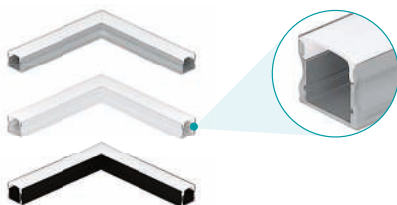

ECKVERBINDER

90° horizontal

IP20

Farbe	Länge	Eckverbinder	Ausrichtung
Alu eloxiert	11 cm	98913	90° horizontal
weiß	11 cm	98916	90° horizontal
schwarz	11 cm	98919	90° horizontal

Farbe	Länge	Eckverbinder	Ausrichtung
Alu eloxiert	11 cm	98923	90° horizontal
weiß	11 cm	98926	90° horizontal
schwarz	11 cm	98929	90° horizontal

Farbe	Länge	Eckverbinder	Ausrichtung
Alu eloxiert	11 cm	98933	90° horizontal
weiß	11 cm	98936	90° horizontal
schwarz	11 cm	98939	90° horizontal

Farbe	Länge	Eckverbinder	Ausrichtung
Alu eloxiert	11 cm	98979	90° horizontal
weiß	11 cm	98983	90° horizontal
schwarz	11 cm	98986	90° horizontal

Farbe	Länge	Eckverbinder	Ausrichtung
Alu eloxiert	11 cm	98989	90° horizontal
weiß	11 cm	98993	90° horizontal
schwarz	11 cm	98996	90° horizontal