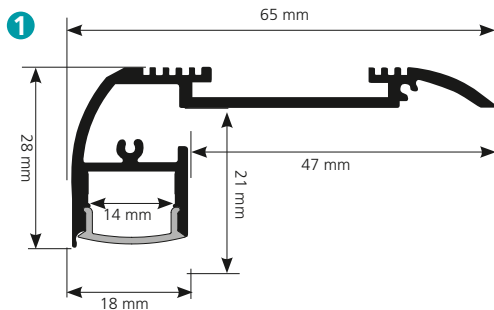

# TREPPENAUFBAU-PROFILE

inklusive Endkappen

IP20

1

Farbe Länge Profil

schwarz struktur 1 m **98997**

schwarz struktur 2 m **98998**

Lieferumfang: Profil inkl. Abdeckung (ohne LED-Tape)

# EINBAU-PROFILE

inklusive Endkappen und Befestigungsclips

In 3 verschiedenen Farben erhältlich

Aluminium eloxiert

weiß struktur

schwarz struktur

1

Farbe	Länge	Profil	passender Eckverbinder
Alu eloxiert	1 m	<b>98977</b>	<b>98979</b>
Alu eloxiert	2 m	<b>98978</b>	<b>98979</b>

Farbe	Länge	Profil	passender Eckverbinder
weiß struktur	1 m	<b>98981</b>	<b>98983</b>
weiß struktur	2 m	<b>98982</b>	<b>98983</b>

Farbe	Länge	Profil	passender Eckverbinder
schwarz struktur	1 m	<b>98984</b>	<b>98986</b>
schwarz struktur	2 m	<b>98985</b>	<b>98986</b>