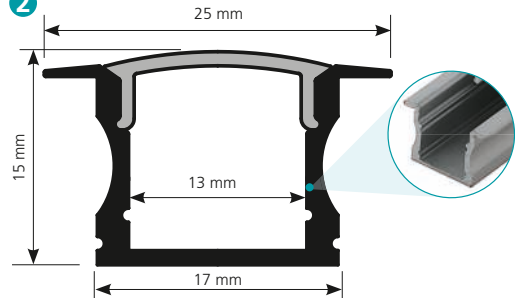

Farbe	Länge	Profil	passender Eckverbinder
weiß struktur	1 m	<b>98981</b>	<b>98983</b>
weiß struktur	2 m	<b>98982</b>	<b>98983</b>

Farbe	Länge	Profil	passender Eckverbinder
schwarz struktur	1 m	<b>98984</b>	<b>98986</b>
schwarz struktur	2 m	<b>98985</b>	<b>98986</b>

2

Farbe	Länge	Profil	passender Eckverbinder
Alu eloxiert	1 m	<b>98987</b>	<b>98989</b>
Alu eloxiert	2 m	<b>98988</b>	<b>98989</b>

Farbe	Länge	Profil	passender Eckverbinder
weiß struktur	1 m	<b>98991</b>	<b>98993</b>
weiß struktur	2 m	<b>98992</b>	<b>98993</b>

Farbe	Länge	Profil	passender Eckverbinder
schwarz struktur	1 m	<b>98994</b>	<b>98996</b>
schwarz struktur	2 m	<b>98995</b>	<b>98996</b>

1

2

Lieferumfang: Profil inkl. Abdeckung (ohne LED-Tape) und Befestigungsclip