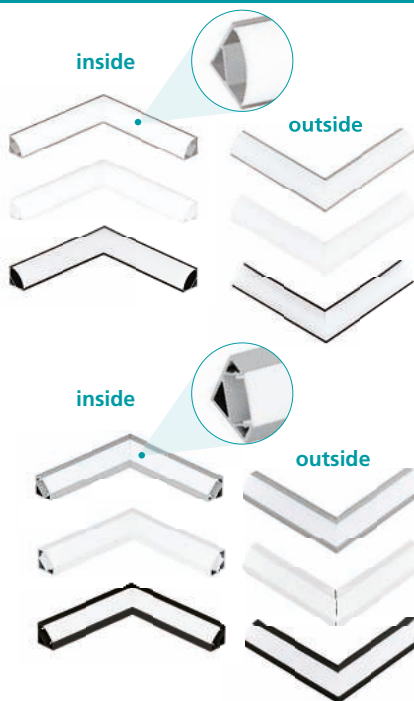

Farbe	Länge	Eckverbinder	Ausrichtung
Alu eloxiert	11 cm	<b>98979</b>	<b>90° horizontal</b>
weiß	11 cm	<b>98983</b>	<b>90° horizontal</b>
schwarz	11 cm	<b>98986</b>	<b>90° horizontal</b>

Farbe	Länge	Eckverbinder	Ausrichtung
Alu eloxiert	11 cm	<b>98989</b>	<b>90° horizontal</b>
weiß	11 cm	<b>98993</b>	<b>90° horizontal</b>
schwarz	11 cm	<b>98996</b>	<b>90° horizontal</b>

# ECKVERBINDER

inside / outside

IP20

Farbe	Länge	Eckverbinder	Ausrichtung
Alu eloxiert	11 cm	<b>98943</b>	<b>inside</b>
Alu eloxiert	11 cm	<b>98944</b>	<b>outside</b>
weiß	11 cm	<b>98947</b>	<b>inside</b>
weiß	11 cm	<b>98948</b>	<b>outside</b>
schwarz	11 cm	<b>98952</b>	<b>inside</b>
schwarz	11 cm	<b>98953</b>	<b>outside</b>

Farbe	Länge	Eckverbinder	Ausrichtung
Alu eloxiert	11 cm	<b>98956</b>	<b>inside</b>
Alu eloxiert	11 cm	<b>98957</b>	<b>outside</b>
weiß	11 cm	<b>98961</b>	<b>inside</b>
weiß	11 cm	<b>98962</b>	<b>outside</b>
schwarz	11 cm	<b>98965</b>	<b>inside</b>
schwarz	11 cm	<b>98966</b>	<b>outside</b>

Die neuen flexiblen LED Strips bieten Ihnen ideale Möglichkeiten für ganz außergewöhnliche Lichtspiele. Durch die freie Formbarkeit bieten sie optimale Ausleuchtung auch in den Ecken. LED Strips in verschiedenen Längen und für viele Einsatzbereiche werden einfach mit einem Klebeband befestigt. Je nach Stimmung können Sie LED