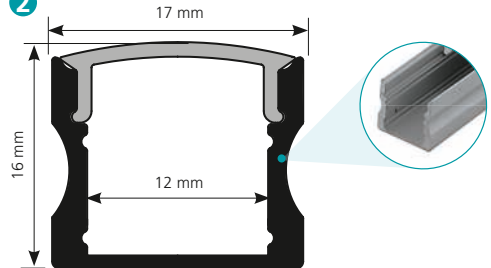

In 3 verschiedenen Farben erhältlich

1

Farbe	Länge	Profil	passender Eckverbinder
Alu eloxiert	1 m	98911	98913
Alu eloxiert	2 m	98912	98913

Farbe	Länge	Profil	passender Eckverbinder
weiß struktur	1 m	98914	98916
weiß struktur	2 m	98915	98916

Farbe	Länge	Profil	passender Eckverbinder
schwarz struktur	1 m	98917	98919
schwarz struktur	2 m	98918	98919

2

Farbe	Länge	Profil	passender Eckverbinder
Alu eloxiert	1 m	98921	98923
Alu eloxiert	2 m	98922	98923

Farbe	Länge	Profil	passender Eckverbinder
weiß struktur	1 m	98924	98926
weiß struktur	2 m	98925	98926

Farbe	Länge	Profil	passender Eckverbinder
schwarz struktur	1 m	98927	98929
schwarz struktur	2 m	98928	98929

1

2

Lieferumfang: Profil inkl. Abdeckung (ohne LED-Tape) und Befestigungsclip