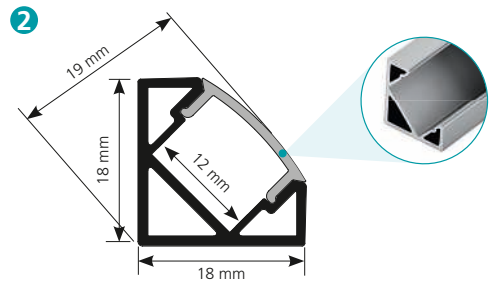

1

Farbe	Länge	Profil	passender Eckverbinder inside / outside
Alu eloxiert	1 m	98941	98943/98944
Alu eloxiert	2 m	98942	98943/98944

2

Farbe	Länge	Profil	passender Eckverbinder inside / outside
Alu eloxiert	1 m	98954	98956/98957
Alu eloxiert	2 m	98955	98956/98957

Farbe	Länge	Profil	passender Eckverbinder inside / outside
weiß struktur	1 m	98945	98947/98948
weiß struktur	2 m	98946	98947/98948

Farbe	Länge	Profil	passender Eckverbinder inside / outside
weiß struktur	1 m	98958	98961/98962
weiß struktur	2 m	98959	98961/98962

Farbe	Länge	Profil	passender Eckverbinder inside / outside
schwarz struktur	1 m	98949	98952/98953
schwarz struktur	2 m	98951	98952/98953

Farbe	Länge	Profil	passender Eckverbinder inside / outside
schwarz struktur	1 m	98963	98965/98966
schwarz struktur	2 m	98964	98965/98966