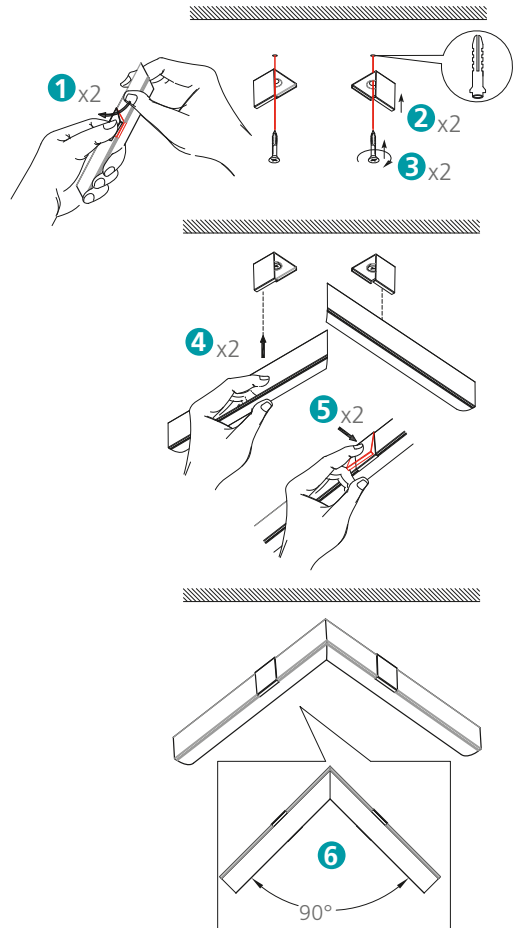

ECKVERBINDER

inside / outside

Um Ihnen die Montage der Profile noch einfacher zu machen, gibt es zusätzlich vorgefertigte Eckverbinder.

LED-Profil bei einer Ecke in Ihrem Wohnzimmer anbringen? Ganz einfach mit den 90°-Eckverbindern, für die kein Gehrungssägen mehr notwen-

dig ist. Die Eckverbinder gibt es in unterschiedlichen Ausführungen, passend zu Ihrem Aluminium-Profil. Sie sind sowohl für Innenecken als auch für Außenecken einsetzbar.

Nutzen Sie unser praktisches System zur individuellen Raumbeleuchtung.

VORTEILE

- › Vorgefertigte 90° Eckverbinder
- › Kein Gehrungssägen notwendig
- › Einfache Montage
- › Für Innen- und Außenecken einsetzbar
- › Halterungen inklusive