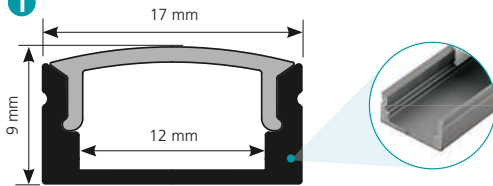

1

Farbe	Länge	Profil	passender Eckverbinder
Alu eloxiert	1 m	98911	98913
Alu eloxiert	2 m	98912	98913

Farbe	Länge	Profil	passender Eckverbinder
weiß struktur	1 m	98914	98916
weiß struktur	2 m	98915	98916

Farbe	Länge	Profil	passender Eckverbinder
schwarz struktur	1 m	98917	98919
schwarz struktur	2 m	98918	98919

2

Farbe	Länge	Profil	passender Eckverbinder
Alu eloxiert	1 m	98921	98923
Alu eloxiert	2 m	98922	98923

Farbe	Länge	Profil	passender Eckverbinder
weiß struktur	1 m	98924	98926
weiß struktur	2 m	98925	98926

Farbe	Länge	Profil	passender Eckverbinder
schwarz struktur	1 m	98927	98929
schwarz struktur	2 m	98928	98929

1