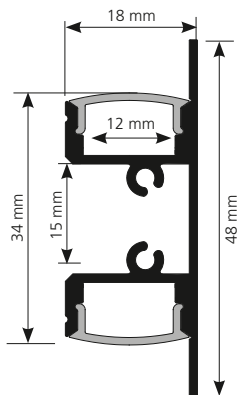

1

Farbe	Länge	Profil
Alu eloxiert	1 m	98967
Alu eloxiert	2 m	98968

Farbe	Länge	Profil
weiß struktur	1 m	98971
weiß struktur	2 m	98972

Farbe	Länge	Profil
schwarz struktur	1 m	98974
schwarz struktur	2 m	98975

1