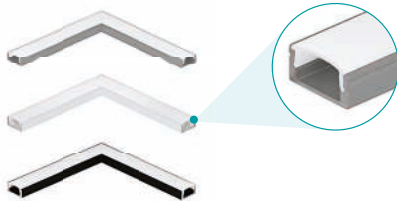

ECKVERBINDER

90° horizontal

IP20

Farbe	Länge	Eckverbinder	Ausrichtung
Alu eloxiert	11 cm	98913	90° horizontal
weiß	11 cm	98916	90° horizontal
schwarz	11 cm	98919	90° horizontal

Farbe	Länge	Eckverbinder	Ausrichtung
Alu eloxiert	11 cm	98923	90° horizontal
weiß	11 cm	98926	90° horizontal
schwarz	11 cm	98929	90° horizontal

Farbe	Länge	Eckverbinder	Ausrichtung
Alu eloxiert	11 cm	98933	90° horizontal
weiß	11 cm	98936	90° horizontal
schwarz	11 cm	98939	90° horizontal

Farbe	Länge	Eckverbinder	Ausrichtung
Alu eloxiert	11 cm	98979	90° horizontal
weiß	11 cm	98983	90° horizontal
schwarz	11 cm	98986	90° horizontal

Farbe	Länge	Eckverbinder	Ausrichtung
Alu eloxiert	11 cm	98989	90° horizontal
weiß	11 cm	98993	90° horizontal
schwarz	11 cm	98996	90° horizontal