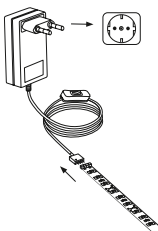

Die neuen flexiblen LED Strips bieten Ihnen ideale Möglichkeiten für ganz außergewöhnliche Lichtspiele. Durch die freie Formbarkeit bieten sie optimale Ausleuchtung auch in den Ecken. LED Strips in verschiedenen Längen und für viele Einsatzbereiche werden einfach mit einem Klebeband befestigt. Je nach Stimmung können Sie LED

Strips mit warmweißen Licht oder mit entsprechenden Lichtprogrammen auswählen – von der indirekten Beleuchtung in der Küchenvitrine bis hin zum Wohnzimmer.

Lassen Sie sich von diesem Sortiment inspirieren!

VORTEILE

- › Frei formbar
- › Selbstklebend
- › Alle 10 cm abtrennbar
- › Optimale Ausleuchtung auch in Ecken
- › Kein Löten oder Zwischenstück notwendig
- › Ideal für Ecklösungen

1

Artikel Nr.	Farbe	Funktion	Volt	max. Watt	Lumen	Länge	Breite
98571	Leuchtband; Kunststoff, weiß	3000 K	24	12 W	400 lm	2 m	6 mm
98572	Leuchtband; Kunststoff, weiß	3000 K	24	23 W	400 lm	5 m	6 mm

2

Artikel Nr.	Farbe	Funktion	Volt	max. Watt	Lumen	Länge	Breite
98573*	Leuchtband; Kunststoff, weiß	RGB	24	12 W	400 lm	2 m	8 mm
98574*	Leuchtband; Kunststoff, weiß	RGB	24	23 W	400 lm	5 m	8 mm

1 98571, 98572