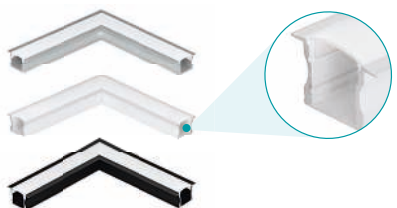

ECKVERBINDER

90° horizontal

IP20

Farbe	Länge	Eckverbinder	Ausrichtung
Alu eloxiert	11 cm	98913	90° horizontal
weiß	11 cm	98916	90° horizontal
schwarz	11 cm	98919	90° horizontal

Farbe	Länge	Eckverbinder	Ausrichtung
Alu eloxiert	11 cm	98923	90° horizontal
weiß	11 cm	98926	90° horizontal
schwarz	11 cm	98929	90° horizontal

Farbe	Länge	Eckverbinder	Ausrichtung
Alu eloxiert	11 cm	98933	90° horizontal
weiß	11 cm	98936	90° horizontal
schwarz	11 cm	98939	90° horizontal

Farbe	Länge	Eckverbinder	Ausrichtung
Alu eloxiert	11 cm	98979	90° horizontal
weiß	11 cm	98983	90° horizontal
schwarz	11 cm	98986	90° horizontal

Farbe	Länge	Eckverbinder	Ausrichtung
Alu eloxiert	11 cm	98989	90° horizontal
weiß	11 cm	98993	90° horizontal
schwarz	11 cm	98996	90° horizontal