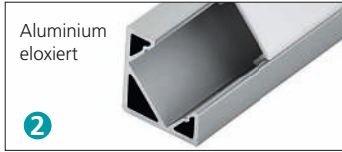

Farbe	Länge	Profil
schwarz struktur	1 m	<b>99011</b>
schwarz struktur	2 m	<b>99012</b>

Lieferumfang: Profil inkl. Abdeckung (ohne LED-Tape)

In 3 verschiedenen Farben erhältlich

**1**

Farbe	Länge	Profil	passender Eckverbinder inside / outside
Alu eloxiert	1 m	<b>98941</b>	<b>98943/98944</b>
Alu eloxiert	2 m	<b>98942</b>	<b>98943/98944</b>

**2**

Farbe	Länge	Profil	passender Eckverbinder inside / outside
Alu eloxiert	1 m	<b>98954</b>	<b>98956/98957</b>
Alu eloxiert	2 m	<b>98955</b>	<b>98956/98957</b>

Farbe	Länge	Profil	passender Eckverbinder inside / outside
weiß struktur	1 m	<b>98945</b>	<b>98947/98948</b>
weiß struktur	2 m	<b>98946</b>	<b>98947/98948</b>