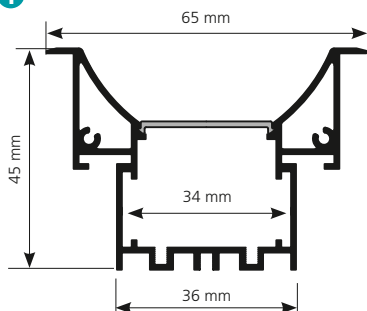

1

Farbe	Länge	Profil
Alu eloxiert	1 m	98999
Alu eloxiert	2 m	99001

Farbe	Länge	Profil
weiß struktur	1 m	99002
weiß struktur	2 m	99003

Farbe	Länge	Profil
schwarz struktur	1 m	99004
schwarz struktur	2 m	99005

1