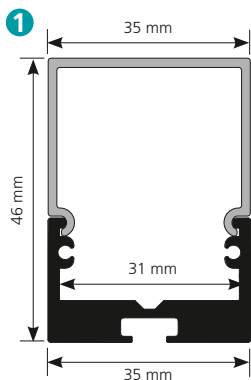

Farbe	Länge	Profil	passender Eckverbinder
weiß struktur	1 m	<b>98934</b>	<b>98936</b>
weiß struktur	2 m	<b>98935</b>	<b>98936</b>

Farbe	Länge	Profil	passender Eckverbinder
schwarz struktur	1 m	<b>98937</b>	<b>98939</b>
schwarz struktur	2 m	<b>98938</b>	<b>98939</b>

Lieferumfang: Profil inkl. Abdeckung (ohne LED-Tape) und Befestigungsclip

In 3 verschiedenen Farben erhältlich

1

Farbe	Länge	Profil
Alu eloxiert	1 m	<b>99006</b>
Alu eloxiert	2 m	<b>99007</b>

Farbe	Länge	Profil
weiß struktur	1 m	<b>99008</b>
weiß struktur	2 m	<b>99009</b>

Farbe	Länge	Profil
schwarz struktur	1 m	<b>99011</b>
schwarz struktur	2 m	<b>99012</b>

Lieferumfang: Profil inkl. Abdeckung (ohne LED-Tape)

In 3 verschiedenen Farben erhältlich

**1**

Farbe	Länge	Profil	passender Eckverbinder inside / outside
Alu eloxiert	1 m	<b>98941</b>	<b>98943/98944</b>
Alu eloxiert	2 m	<b>98942</b>	<b>98943/98944</b>

**2**

Farbe	Länge	Profil	passender Eckverbinder inside / outside
Alu eloxiert	1 m	<b>98954</b>	<b>98956/98957</b>
Alu eloxiert	2 m	<b>98955</b>	<b>98956/98957</b>

Farbe	Länge	Profil	passender Eckverbinder inside / outside
weiß struktur	1 m	<b>98945</b>	<b>98947/98948</b>
weiß struktur	2 m	<b>98946</b>	<b>98947/98948</b>