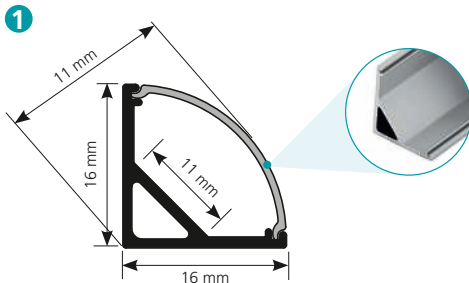

1

Farbe	Länge	Profil	passender Eckverbinder inside / outside
Alu eloxiert	1 m	98941	98943/98944
Alu eloxiert	2 m	98942	98943/98944

2

Farbe	Länge	Profil	passender Eckverbinder inside / outside
Alu eloxiert	1 m	98954	98956/98957
Alu eloxiert	2 m	98955	98956/98957

Farbe	Länge	Profil	passender Eckverbinder inside / outside
weiß struktur	1 m	98945	98947/98948
weiß struktur	2 m	98946	98947/98948

Farbe	Länge	Profil	passender Eckverbinder inside / outside
weiß struktur	1 m	98958	98961/98962
weiß struktur	2 m	98959	98961/98962

Farbe	Länge	Profil	passender Eckverbinder inside / outside
schwarz struktur	1 m	98949	98952/98953
schwarz struktur	2 m	98951	98952/98953

Farbe	Länge	Profil	passender Eckverbinder inside / outside
schwarz struktur	1 m	98963	98965/98966
schwarz struktur	2 m	98964	98965/98966