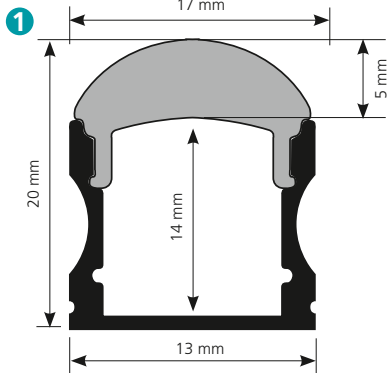

Farbe	Länge	Profil	passender Eckverbinder
weiß struktur	1 m	<b>98924</b>	<b>98926</b>
weiß struktur	2 m	<b>98925</b>	<b>98926</b>

Farbe	Länge	Profil	passender Eckverbinder
schwarz struktur	1 m	<b>98927</b>	<b>98929</b>
schwarz struktur	2 m	<b>98928</b>	<b>98929</b>

# AUFBAU-PROFILE MIT 30° LINEARLINSE

inklusive Endkappen und Befestigungsclips

IP20

In 3 verschiedenen Farben erhältlich

1

Farbe	Länge	Profil	passender Eckverbinder
Alu eloxiert	1 m	<b>98931</b>	<b>98933</b>
Alu eloxiert	2 m	<b>98932</b>	<b>98933</b>

Farbe	Länge	Profil	passender Eckverbinder
weiß struktur	1 m	<b>98934</b>	<b>98936</b>
weiß struktur	2 m	<b>98935</b>	<b>98936</b>

Farbe	Länge	Profil	passender Eckverbinder
schwarz struktur	1 m	<b>98937</b>	<b>98939</b>
schwarz struktur	2 m	<b>98938</b>	<b>98939</b>